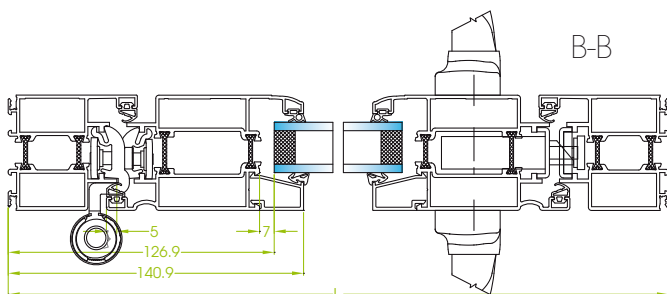

TOUNDRRA

SÉRIE 316

Porte traditionnelle alu à isolation thermique

TOUNDRRA® est une gamme de profilés aluminium conçue pour la fabrication de portes d'entrée d'habitation à rupture de pont thermique par barrettes polyamides de 20mm.

DESIGN GALBÉ

DORMANT

- Tubulaire d'épaisseur 55mm
- Renforcé en 57mm pour grandes dimensions

OUVRANT

- Affleurant
- Epaisseur 55mm
- Renforcé en 57mm pour grandes dimensions
- Possibilité d'adaptation sur châssis composés
- Assemblage renforcé : 2 équerres par angle
- Barrettes centrées : Adaptation rapide des serrures

VITRAGE

Double ou triple vitrage de 8 à 36mm d'épaisseur

VERROUILLAGE

Fermeture par serrure à 1. 2 ou 3 points, avec pêne commandé par béquille aluminium et pêne de sécurité basculant en acier inoxydable commandé par cylindre européen. Possibilité de mettre en place les quincailleries courantes : fermeture anti-panique, ferme porte, crémone pompier ou serrure électrique.

FERRAGE

2 à 4 paumelles en applique réglables ou à clamer