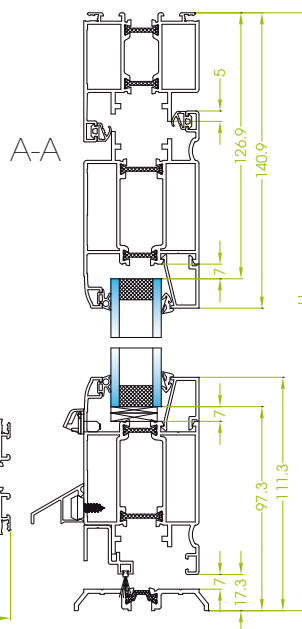

COUPE

1 Vantail ouverture intérieure / seuil plat / à rupture thermique et ouvrant périphérique